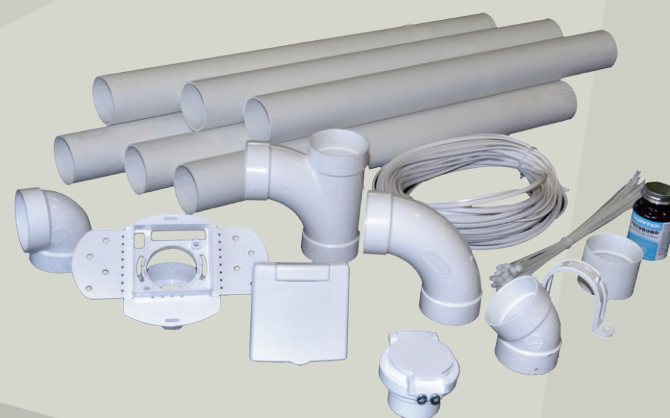

Pack complet P 3700

P 3700

Ensemble complet pour installation d'une habitation d'environ 300m².

- 1 Centrale AM 3700
- 1 Ensemble d'accessoires EA 02/7
- 6 Prises complètes PC 08
- 1 Prise de service PC 07
- 1 Kit d'installation complet comprenant:
18 coudes 90°long F/F, 12 coudes 45° F/F,
6T 90°long, 20 manchons, 24 colliers,
40m de PVC, 50m de fil bas voltage,
1 colle.