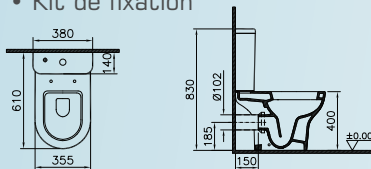

Packs WC

adesio

ADESIO Packs WC

Pack WC complet avec ou sans bride

- Cuvette sur pied à fond creux, carénée, sortie horizontale
- Réservoir de chasse 3/6 L en céramique
- Mécanisme silencieux
- Abattant soft close, duroplast et hygiénique
- Kit de fixation

sans bride

Désignation	Référence	Garantie
Pack WC complet	9012C003-7200	NF 5 ans
Pack WC complet sans bride	9824C003-7200	NF 5 ans

Pack cuvette avec ou sans bride

- Cuvette suspendue murale à fond creux
- Capacité de chasse d'eau 3/6 L
- Abattant soft close, duroplast et hygiénique
- Fixation par le haut

sans bride

Désignation	Référence	Garantie
Pack cuvette complet avec bride	5785C003-6095	NF 5 ans
Pack cuvette complet sans bride	5795C003-6095	NF 5 ans

Pack WC surélevé complet

- Cuvette sur pied à fond creux, carénée, sortie vario (évacuation horizontale, latérale et verticale)
- Réservoir de chasse 3/6 L en céramique
- Mécanisme silencieux
- Abattant, duroplast et hygiénique
- Kit de fixation