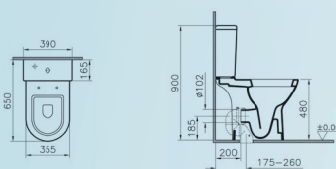

sans bride

Désignation	Référence	Garantie
Pack WC complet	9012C003-7200	NF 5 ans
Pack WC complet sans bride	9824C003-7200	NF 5 ans

Pack cuvette avec ou sans bride

- Cuvette suspendue murale à fond creux
- Capacité de chasse d'eau 3/6 L
- Abattant soft close, duroplast et hygiénique
- Fixation par le haut

sans bride

Désignation	Référence	Garantie
Pack cuvette complet avec bride	5785C003-6095	NF 5 ans
Pack cuvette complet sans bride	5795C003-6095	NF 5 ans

Pack WC surélevé complet

- Cuvette sur pied à fond creux, carénée, sortie vario (évacuation horizontale, latérale et verticale)
- Réservoir de chasse 3/6 L en céramique
- Mécanisme silencieux
- Abattant, duroplast et hygiénique
- Kit de fixation