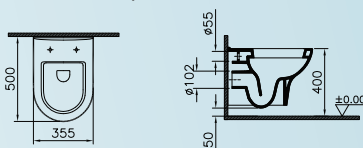

Packs WC

adesio

ADESIO Packs WC

Pack WC complet avec ou sans bride

- Cuvette sur pied à fond creux, carénée, sortie horizontale
- Réservoir de chasse 3/6 L en céramique
- Mécanisme silencieux
- Abattant soft close, duroplast et hygiénique
- Kit de fixation

sans bride

Désignation	Référence	Garantie
Pack WC complet	9012C003-7200	NF 5 ans
Pack WC complet sans bride	9824C003-7200	NF 5 ans

Pack cuvette avec ou sans bride

- Cuvette suspendue murale à fond creux
- Capacité de chasse d'eau 3/6 L
- Abattant soft close, duroplast et hygiénique
- Fixation par le haut

sans bride

Désignation	Référence	Garantie
Pack cuvette complet avec bride	5785C003-6095	NF 5 ans
Pack cuvette complet sans bride	5795C003-6095	NF 5 ans

Pack WC surélevé complet

- Cuvette sur pied à fond creux, carénée, sortie vario (évacuation horizontale, latérale et verticale)
- Réservoir de chasse 3/6 L en céramique
- Mécanisme silencieux
- Abattant, duroplast et hygiénique
- Kit de fixation