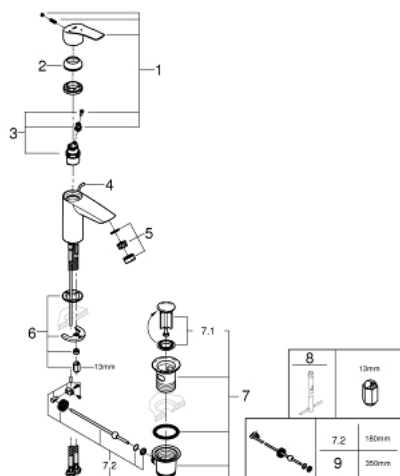

32 926 003 **EUROSMART MITIGEUR MONOCOMMANDE LAVABO**
TAILLE S

DESCRIPTION DU PRODUIT

- Colour: Chromé
- Monotrou sur plaque
- Levier de commande métallique
- GROHE SilkMove Économie d'énergie Cartouche en céramique 28 mm avec ouverture eau froide au centre
- Limiteur de débit ajustable
- avec limiteur de température
- GROHE Brillance Longue Durée Brillance éclatante année après année
- GROHE Économie d'eau mousseur 5 l/min
- Conduit d'eau interne sans plomb ni nickel
- GROHE FastFixation installation rapide
- Tirette et garniture de vidage 1-1/4"
- Tirette excentrée
- Flexibles de raccordement souples

- Gamme GROHE Professional

NORMS & APPROVALS NF - Classement E00 Ch3 A3 U3

32 926 003 EUROSMART MITIGEUR MONOCOMMANDE LAVABO TAILLE S

PIÈCES DÉTACHÉES, juillet 2019 – now

- 1: levier (N ° de commande 48551000)
 - 2: Capuchon de recouvrement (N ° de commande 46116000)
 - 3: Cartouche (N ° de commande 48518000)
 - 4: Tirette de vidage (N ° de commande 65936PD0)
 - 5: Mousseur (N ° de commande 48159000)
 - 6: Fixation M26x1,5 (N ° de commande 46645000)
 - 7: Garniture de vidage 1 1/4" (N ° de commande 28910000)
 - 7.1: Vidage (N ° de commande 07182000)
 - 7.2: Tige et rotule de vidage (N ° de commande 07052000)
 - 8: Clé à tube SW 46 mm de 400 mm (N ° de commande 19017000)*
 - 9: Tige et rotule de vidage (N ° de commande 07341000)*
- *Accessoires spéciaux