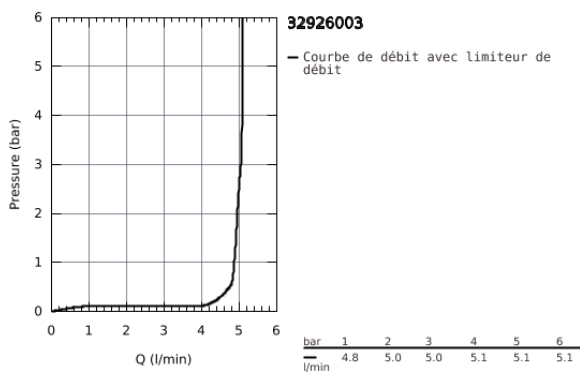

32 926 003 **EUROSMART MITIGEUR MONOCOMMANDE LAVABO**
TAILLE S

DESCRIPTION DU PRODUIT

- Colour: Chromé
- Monotrou sur plaque
- Levier de commande métallique
- GROHE SilkMove Économie d'énergie Cartouche en céramique 28 mm avec ouverture eau froide au centre
- Limiteur de débit ajustable
- avec limiteur de température
- GROHE Brillance Longue Durée Brillance éclatante année après année
- GROHE Économie d'eau mousseur 5 l/min
- Conduit d'eau interne sans plomb ni nickel
- GROHE FastFixation installation rapide
- Tirette et garniture de vidage 1-1/4"
- Tirette excentrée
- Flexibles de raccordement souples

- Gamme GROHE Professional

NORMS & APPROVALS NF - Classement E00 Ch3 A3 U3

32 926 003 EUROSMART MITIGEUR MONOCOMMANDE LAVABO TAILLE S

PIÈCES DÉTACHÉES, juillet 2019 – now

- 1: levier (N ° de commande 48551000)
 - 2: Capuchon de recouvrement (N ° de commande 46116000)
 - 3: Cartouche (N ° de commande 48518000)
 - 4: Tirette de vidage (N ° de commande 65936PD0)
 - 5: Mousseur (N ° de commande 48159000)
 - 6: Fixation M26x1,5 (N ° de commande 46645000)
 - 7: Garniture de vidage 1 1/4" (N ° de commande 28910000)
 - 7.1: Vidage (N ° de commande 07182000)
 - 7.2: Tige et rotule de vidage (N ° de commande 07052000)
 - 8: Clé à tube SW 46 mm de 400 mm (N ° de commande 19017000)*
 - 9: Tige et rotule de vidage (N ° de commande 07341000)*
- *Accessoires spéciaux