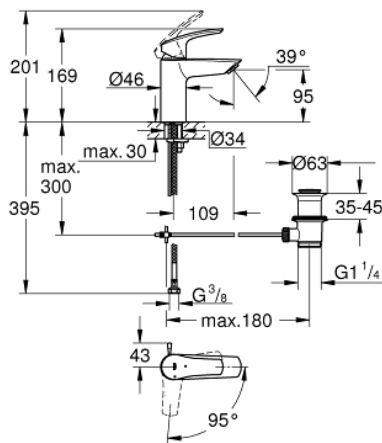

32 926 003 **EUROSMART MITIGEUR MONOCOMMANDE LAVABO**
TAILLE S

DESCRIPTION DU PRODUIT

- Colour: Chromé
- Monotrou sur plaque
- Levier de commande métallique
- GROHE SilkMove Économie d'énergie Cartouche en céramique 28 mm avec ouverture eau froide au centre
- Limiteur de débit ajustable
- avec limiteur de température
- GROHE Brillance Longue Durée Brillance éclatante année après année
- GROHE Économie d'eau mousseur 5 l/min
- Conduit d'eau interne sans plomb ni nickel
- GROHE FastFixation installation rapide
- Tirette et garniture de vidage 1-1/4"
- Tirette excentrée
- Flexibles de raccordement souples

- Gamme GROHE Professional

NORMS & APPROVALS NF - Classement E00 Ch3 A3 U3

32 926 003 EUROSMART MITIGEUR MONOCOMMANDE LAVABO TAILLE S

PIÈCES DÉTACHÉES, juillet 2019 – now

- 1: levier (N ° de commande 48551000)
 - 2: Capuchon de recouvrement (N ° de commande 46116000)
 - 3: Cartouche (N ° de commande 48518000)
 - 4: Tirette de vidage (N ° de commande 65936PD0)
 - 5: Mousseur (N ° de commande 48159000)
 - 6: Fixation M26x1,5 (N ° de commande 46645000)
 - 7: Garniture de vidage 1 1/4" (N ° de commande 28910000)
 - 7.1: Vidage (N ° de commande 07182000)
 - 7.2: Tige et rotule de vidage (N ° de commande 07052000)
 - 8: Clé à tube SW 46 mm de 400 mm (N ° de commande 19017000)*
 - 9: Tige et rotule de vidage (N ° de commande 07341000)*
- *Accessoires spéciaux