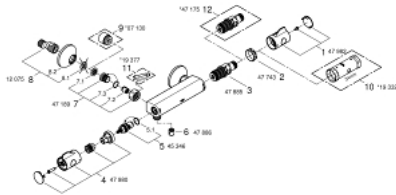

### DESCRIPTION DU PRODUIT

- Montage mural apparent
- GROHE StarLight Chrome éclatant et durable
- GROHE SafeStop butée à 38°C
- GROHE SafeStop Plus butée à 38°C + limiteur de température intégré à 50°C max
- GROHE TurboStat cartouche C3 - Régulation de la température quasi-instantanée et sécurisée; anti-brûlures en cas de coupure d'eau froide
- Robinet d'arrêt intégré
- Poignée de débit avec touche éco et butée éco réglable séparément
- Tête céramique 1/2", 180°
- Départ de douche 1/2" par le dessous
- Clapets anti-retour intégrés
- Filtres intégrés
- Raccords en S
- Rosace en métal
- GROHE EcoJoy économie d'eau

### PIÈCES DÉTACHÉES

- 1: Poignée contrôle de température Grotherm 2000 (N ° de commande 47982 000)
- 2: Bague de fixation (N ° de commande 47743000)
- 3: Cartouche thermostatique compacte 1/2" (N ° de commande 47885000)
- 4: Poignée d'arrêt (N ° de commande 47980000)
- 5: Tête à disques en céramique 1/2" (N ° de commande 45346000)
- 5.1: Joint torique 18,2 x 1,7 (N ° de commande 0392400M)
- 6: Clapets anti-retours (N ° de commande 47886000)
- 7: Clapets anti-retours (N ° de commande 47189000)
- 7.1: filtre à impuretés (N ° de commande 0726400M)
- 7.2: Clapets anti-retours (N ° de commande 08565000)
- 7.3: Joint torique 17 x 2 (N ° de commande 0305500M)
- 8: Raccord S mural (N ° de commande 12075000)
- 8.1: Joint (N ° de commande 0138600M)
- 8.2: Rosace (N ° de commande 0221000M)
- 9: Rallonge 3/4" 20 mm (N ° de commande 0713000M)\*
- 10: Clé (N ° de commande 19332000)\*
- 11: Clé spéciale (N ° de commande 19377000)\*
- 12: Cartouche GROHE TurboStat 1/2" (N ° de commande 47175000)\*