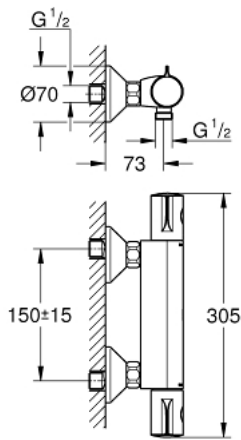

### DESCRIPTION DU PRODUIT

- Montage mural apparent
- GROHE StarLight Chrome éclatant et durable
- GROHE SafeStop butée à 38°C
- GROHE SafeStop Plus butée à 38°C + limiteur de température intégré à 50°C max
- GROHE TurboStat cartouche C3 - Régulation de la température quasi-instantanée et sécurisée; anti-brûlures en cas de coupure d'eau froide
- Robinet d'arrêt intégré
- Poignée de débit avec touche éco et butée éco réglable séparément
- Tête céramique 1/2", 180°
- Départ de douche 1/2" par le dessous
- Clapets anti-retour intégrés
- Filtres intégrés
- Raccords en S
- Rosace en métal
- GROHE EcoJoy économie d'eau

### PIÈCES DÉTACHÉES

- 1: Poignée contrôle de température Grotherm 2000 (N ° de commande 47982 000)
- 2: Bague de fixation (N ° de commande 47743000)
- 3: Cartouche thermostatique compacte 1/2" (N ° de commande 47885000)
- 4: Poignée d'arrêt (N ° de commande 47980000)
- 5: Tête à disques en céramique 1/2" (N ° de commande 45346000)
- 5.1: Joint torique 18,2 x 1,7 (N ° de commande 0392400M)
- 6: Clapets anti-retours (N ° de commande 47886000)
- 7: Clapets anti-retours (N ° de commande 47189000)
- 7.1: filtre à impuretés (N ° de commande 0726400M)
- 7.2: Clapets anti-retours (N ° de commande 08565000)
- 7.3: Joint torique 17 x 2 (N ° de commande 0305500M)
- 8: Raccord S mural (N ° de commande 12075000)
- 8.1: Joint (N ° de commande 0138600M)
- 8.2: Rosace (N ° de commande 0221000M)
- 9: Rallonge 3/4" 20 mm (N ° de commande 0713000M)\*
- 10: Clé (N ° de commande 19332000)\*
- 11: Clé spéciale (N ° de commande 19377000)\*
- 12: Cartouche GROHE TurboStat 1/2" (N ° de commande 47175000)\*