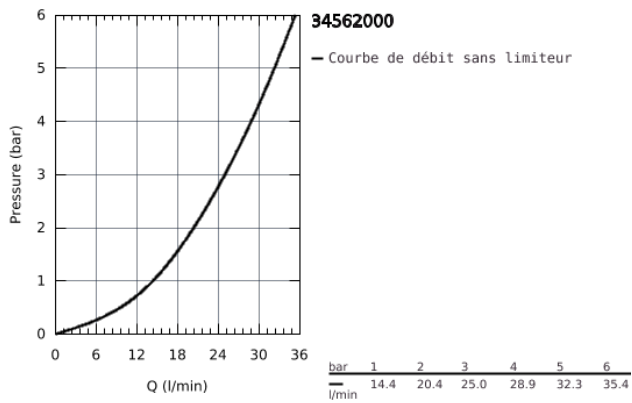

## 34 562 000 GROHTHERM 800 MITIGEUR THERMOSTATIQUE DOUCHE

### DESCRIPTION DU PRODUIT

- Montage mural apparent
- GROHE StarLight Chrome éclatant et durable
- GROHE SafeStop butée à 38°C
- GROHE SafeStop Plus butée à 38°C + limiteur de température intégré à 50°C max
- GROHE TurboStat cartouche C3 - Régulation de la température quasi-instantanée et sécurisée; anti-brûlures en cas de coupure d'eau froide
- Robinet d'arrêt intégré
- Poignée de débit avec touche éco et butée éco réglable séparément
- Tête céramique 1/2", 180°
- Départ de douche 1/2" par le dessous
- Clapets anti-retour intégrés
- Filtres intégrés
- Raccords en S
- Rosace en métal
- GROHE EcoJoy économie d'eau