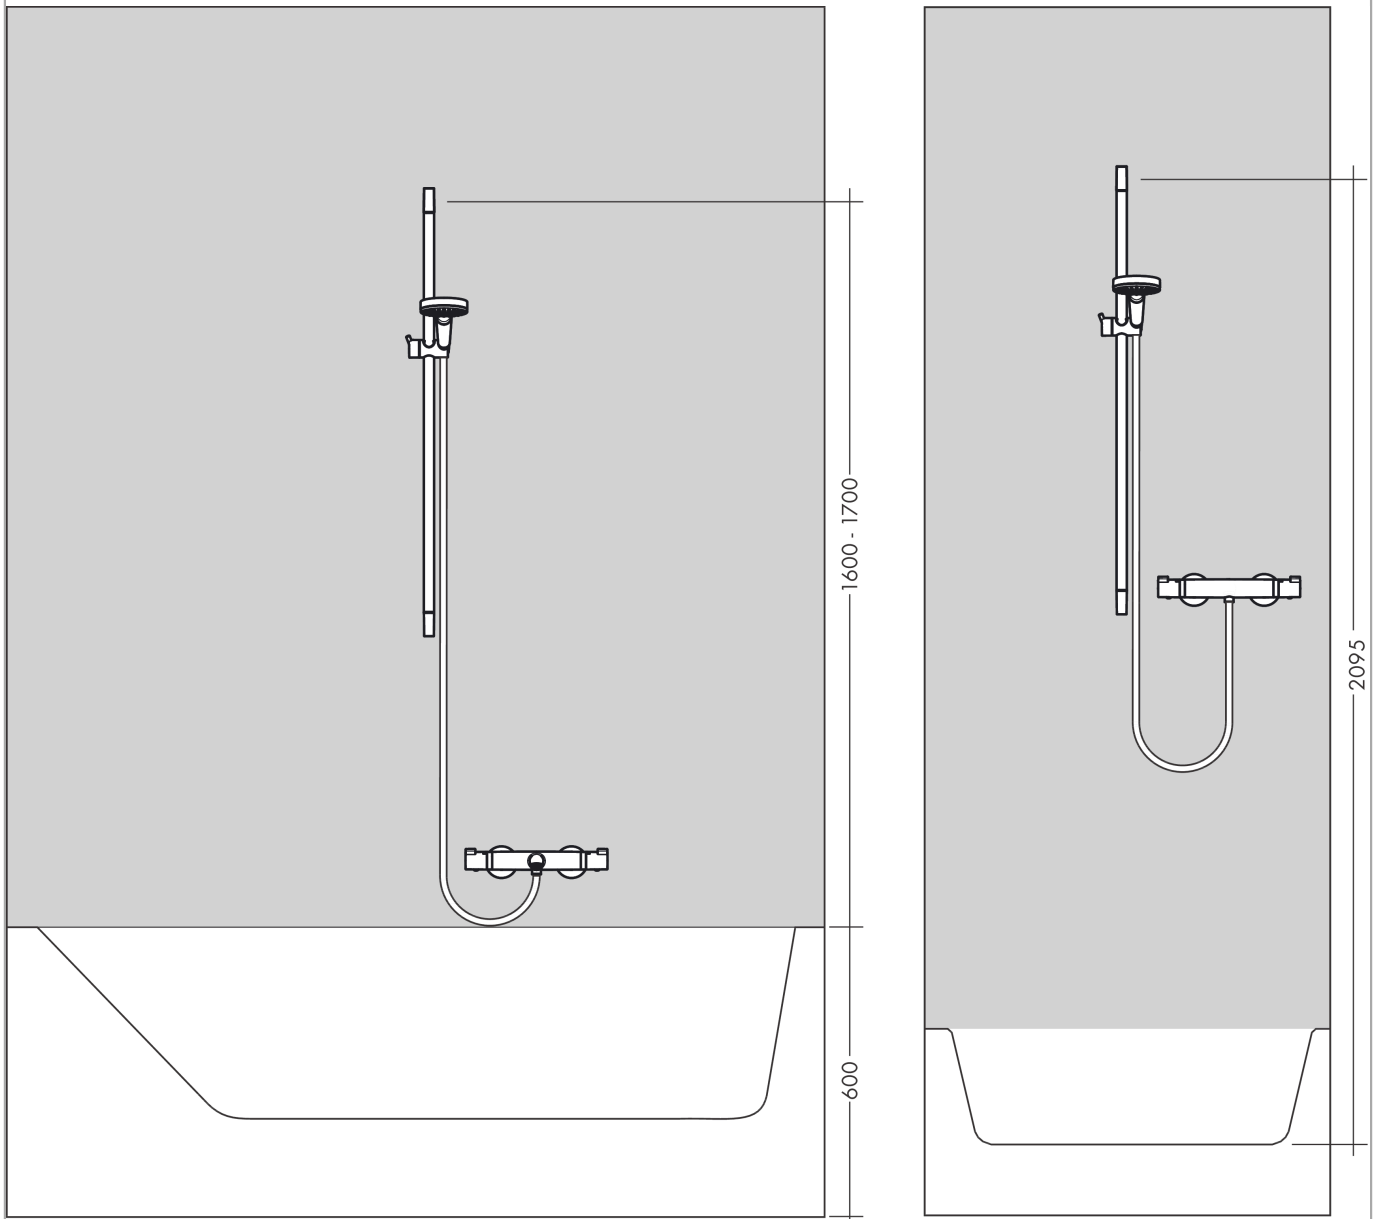

Crometta

Set de douche Vario avec barre Unica'Croma 65 cm

Surfaces: **blanc/chromé** Numéro d'article: **26532400**

Description

Caractéristiques

- comprenant : douchette, barre de douche, flexible de douche, curseur
- dimension: 100 mm
- jet Rain, jet IntenseRain
- changement de jet en tournant l'extrémité de la douchette
- l'angle d'inclinaison coulissant peut être ajusté sur 45°
- débit: 13,8 l/min sous 3 bars de pression
- écrou tournant côté douchette évitant la torsion du flexible
- Montage mural: Vis de fixation
- supports muraux synthétique
- diamètre de la barre de douche: 22 mm
- profile du tube montant: rond
- distance de percement 625 mm
- E3, C1, A3, U3
- ACS 19 ACC NY 347 France, valide jusqu'au 08.11.2024
- NF_375-M1-22-1

Set de douche Vario avec barre Unica'Croma 65 cm

Surfaces: **blanc/chromé** Numéro d'article: **26532400**

Schéma d'écoulement

Les valeurs de consommation ont été mesurées dans la pratique, avec les robinetteries correspondantes (thermostat/mélangeur/vanne sous crépi)

Crometta

Set de douche Vario avec barre Unica'Croma 65 cm

Surfaces: **blanc/chromé** Numéro d'article: **26532400**

Exemple de montage

Crometta

Set de douche Vario avec barre Unica'Croma 65 cm

Surfaces: **blanc/chromé** Numéro d'article: **26532400**

Vue éclatée

Année de construction: >11/21

Crometta**Set de douche Vario avec barre Unica'Croma 65 cm**Surfaces: **blanc/chromé** Numéro d'article: **26532400****Liste des pièces détachées**

Année de construction: >11/21