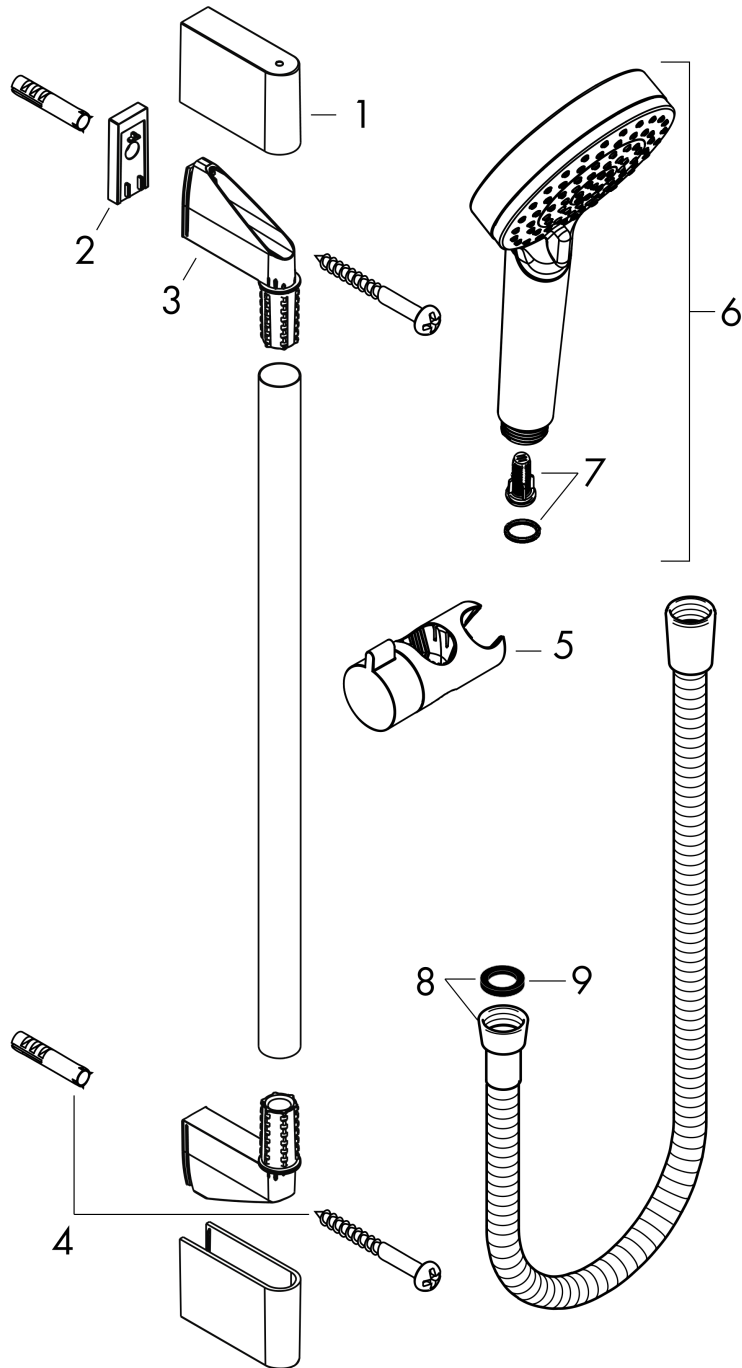

Crometta

Set de douche Vario avec barre Unica'Croma 65 cm

Surfaces: **blanc/chromé** Numéro d'article: **26532400**

Description

Caractéristiques

- comprenant : douchette, barre de douche, flexible de douche, curseur
- dimension: 100 mm
- jet Rain, jet IntenseRain
- changement de jet en tournant l'extrémité de la douchette
- l'angle d'inclinaison coulissant peut être ajusté sur 45°
- débit: 13,8 l/min sous 3 bars de pression
- écrou tournant côté douchette évitant la torsion du flexible
- Montage mural: Vis de fixation
- supports muraux synthétique
- diamètre de la barre de douche: 22 mm
- profile du tube montant: rond
- distance de percement 625 mm
- E3, C1, A3, U3
- ACS 19 ACC NY 347 France, valide jusqu'au 08.11.2024
- NF_375-M1-22-1

Set de douche Vario avec barre Unica'Croma 65 cm

Surfaces: **blanc/chromé** Numéro d'article: **26532400**

Schéma d'écoulement

Les valeurs de consommation ont été mesurées dans la pratique, avec les robinetteries correspondantes (thermostat/mélangeur/vanne sous crépi)

Crometta

Set de douche Vario avec barre Unica'Croma 65 cm

Surfaces: **blanc/chromé** Numéro d'article: **26532400**

Exemple de montage

Crometta

Set de douche Vario avec barre Unica'Croma 65 cm

Surfaces: **blanc/chromé** Numéro d'article: **26532400**

Vue éclatée

Année de construction: >11/21

Crometta**Set de douche Vario avec barre Unica'Croma 65 cm**Surfaces: **blanc/chromé** Numéro d'article: **26532400****Liste des pièces détachées**

Année de construction: >11/21