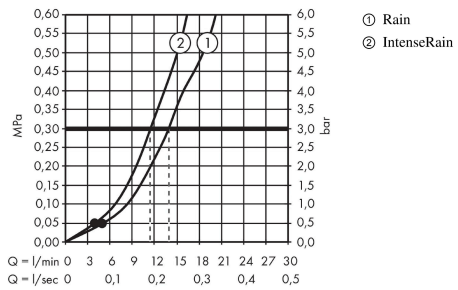

Crometta

Set de douche Vario avec barre Unica'Croma 65 cm

Surfaces: **blanc/chromé** Numéro d'article: **26532400**

Schéma d'écoulement

Les valeurs de consommation ont été mesurées dans la pratique, avec les robinetteries correspondantes (thermostat/mélangeur/vanne sous crépi)