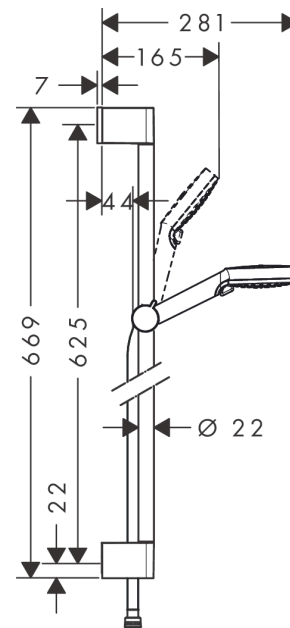

Crometta

Set de douche Vario avec barre Unica'Croma 65 cm

Surfaces: **blanc/chromé** Numéro d'article: **26532400**

Description

Caractéristiques

- comprenant : douchette, barre de douche, flexible de douche, curseur
- dimension: 100 mm
- jet Rain, jet IntenseRain
- changement de jet en tournant l'extrémité de la douchette
- l'angle d'inclinaison coulissant peut être ajusté sur 45°
- débit: 13,8 l/min sous 3 bars de pression
- écrou tournant côté douchette évitant la torsion du flexible
- Montage mural: Vis de fixation
- supports muraux synthétique
- diamètre de la barre de douche: 22 mm
- profile du tube montant: rond
- distance de percement 625 mm
- E3, C1, A3, U3
- ACS 19 ACC NY 347 France, valide jusqu'au 08.11.2024
- NF_375-M1-22-1

Détails de l'article

EAN

4011097792057

Technologie

Certificats

Photo du produit

Plan géométral

Crometta

Set de douche Vario avec barre Unica'Croma 65 cm

Surfaces: **blanc/chromé** Numéro d'article: **26532400**

Schéma d'écoulement

Les valeurs de consommation ont été mesurées dans la pratique, avec les robinetteries correspondantes (thermostat/mélangeur/vanne sous crépi)

Vue éclatée

Année de construction: >11/21

Crometta**Set de douche Vario avec barre Unica'Croma 65 cm**Surfaces: **blanc/chromé** Numéro d'article: **26532400****Liste des pièces détachées**

Année de construction: >11/21