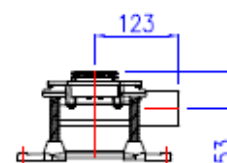

Schéma de la fourniture :

La fourniture comprend le caniveau, la rehausse, le système anti-odeur, la natte de reprise d'étanchéité fournie, les pieds support, le clapet multi stop et le tamis à cheveux.

Les schémas 2D et/ou 3D sont disponibles sur notre site Internet : www.kessel.fr ou sur