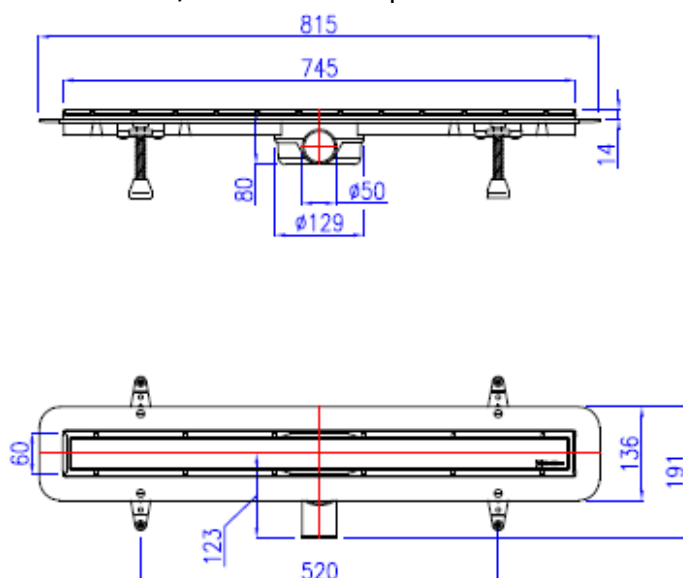

Schéma de la fourniture :

La fourniture comprend le caniveau, la rehausse, le système anti-odeur, la natte de reprise d'étanchéité fournie, les pieds support, le clapet multi stop et le tamis à cheveux.

Les schémas 2D et/ou 3D sont disponibles sur notre site Internet : www.kessel.fr ou sur