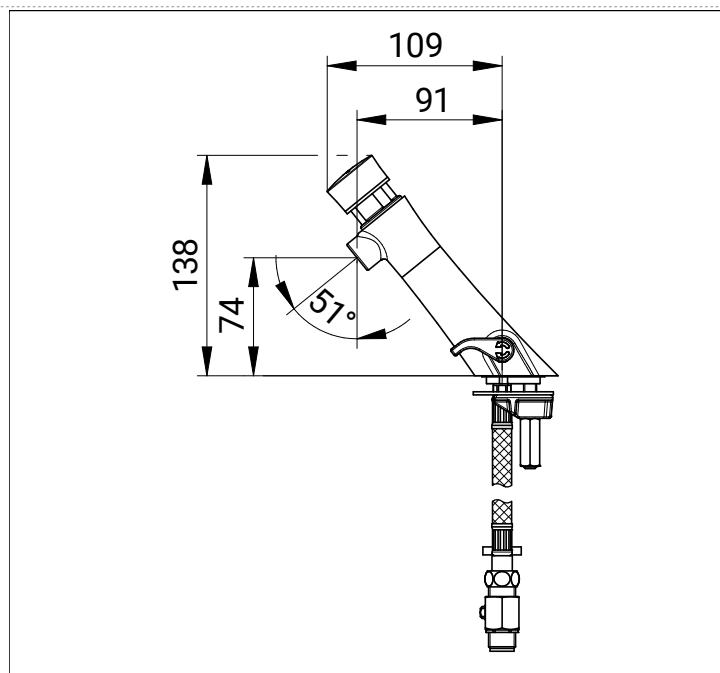

Gamme : PRESTO NEO

Réf : 68400 - Mitigeur temporisé sur plage pour lavabo

> Pression d'utilisation recommandée :

- 1 à 5 bars

> Débit :

- 3 l/mn à 3 bars - Réglage 4 positions
- Dispositif anti-coup du béliet

> Durée d'écoulement :

- 15 secondes ± 5 secondes

> Alimentation hydraulique :

- G 3/8" (12x17)

> Résistance thermique :

- Ce robinet résiste à une température de 75°C durant 30 minutes dans le cadre de chocs thermiques

> Sécurité :

- Bouton non tournant évitant tout risque d'usure prématurée
- Repère cerclé rouge indémontable
- Limitation de la température maximale par butée (à 38°C pour une eau froide à 15°C/3 bar et une eau chaude à 60°C/3 bar)

> Livré avec :

- 2 Flexibles PEX avec clapet anti-retour NF et écrou tournant
- 2 Robinets d'arrêt MM G 3/8" (12x17)
- 2 Joints filtre
- 1 Rondelle de serrage inox
- 1 Bride de fixation
- 1 Joint d'embase
- 1 Ecrou de fixation