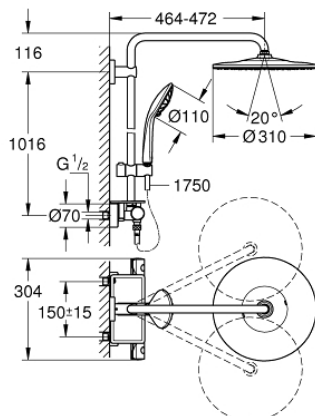

### DESCRIPTION DU PRODUIT (1/2)

- Colour: Chromé
- Composé de :
- Bras de douche de 450 mm orientable horizontalement
- Mitigeur thermostatique incluant fonction inverseur 2 sorties
- Permet le changement entre:
- Douche de tête Rainshower Mono 310 (26 562)
- Types de jets:
- GROHE PureRain
- Avec rotule
- Angle de rotation  $\pm 15^\circ$
- Douchette à main Euphoria 110 Massage (27 239 001)
- 3 jets :
- Rain, SmartRain, Massage
- Curseur ajustable en hauteur
- Flexible Silverflex 1750 mm (28 388)
- GROHE EasyReach tablette
- GROHE TurboStat Régulation de la température quasi-instantanée et sécurité anti-brûlures en cas de coupure d'eau froide
- GROHE Butée de sécurité butée de sécurité anti-brûlure
- GROHE SafeStop Plus limiteur de température à 43°C (livré non monté)
- GROHE DreamSpray débit d'eau uniforme pour tous les types de jets
- GROHE Brillance Longue Durée : Brillance éclatante année après année
- GROHE SprayDimmer contrôle du débit
- GROHE Économie d'eau débit limité inférieur à 9.5 l/min
- Procédé anti-calcaire SpeedClean
- Conduits d'eau internes, longévité maximale
- Système anti-torsion
- Convient pour chaudière instantanée à partir de 18 kW/h
- Débit minimum nécessaire 7 l/min.