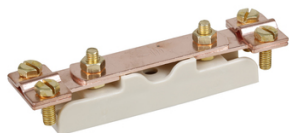

Prix catalogue

À partir de

8,57€ HT

Pour la réalisation de la mesure de votre prise de terre, l'ouverture du circuit de terre est rendue possible par déconnexion de la liaison cuivre au moyen d'une clé ou d'un tournevis.

Catégorie : Barrette

SCANNEZ-MOI