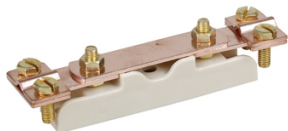

Prix catalogue  
À partir de

**8,57€ HT**

Pour la réalisation de la mesure de votre prise de terre, l'ouverture du circuit de terre est rendue possible par déconnexion de la liaison cuivre au moyen d'une clé ou d'un tournevis.

Catégorie : Barrette  
Pouvoir de coupure : Bar

SCANNEZ-MOI