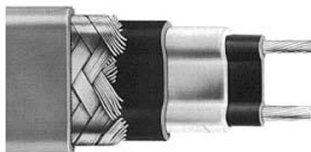

## Câble chauffant autorégulant SAGITRACE AUTOREGULANT 15 W/m 3660374010585

Cordon autorégulant souple.  
La puissance émise varie automatiquement en fonction de la température.  
Revêtement : tresse métallique + gaine polyoléfine