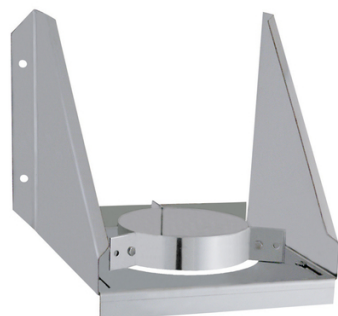

Support mural réglable Apollo 100 mm Inox double paroi

Prix catalogue
À partir de

152,32€ HT

SCANNEZ-MOI