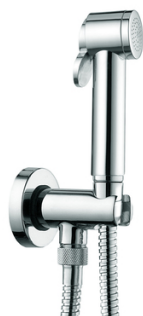

Ensemble PALOMA douchette à gâchette avec support C69001

Douchette à gâchette Paloma avec flexible douche double agrafage. Longueur du flexible : 1,25 m. Support à raccorder en encastré équipé d'un stop valve.