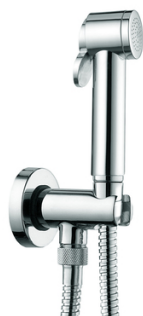

## Ensemble PALOMA douchette à gâchette avec support C69001

Douchette à gâchette Paloma avec flexible douche double agrafage. Longueur du flexible : 1,25 m. Support à raccorder en encastré équipé d'un stop valve.