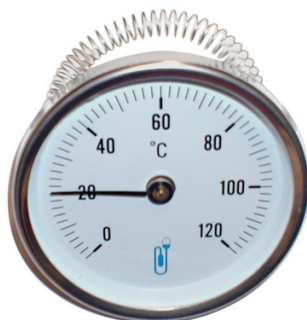

Prix catalogue
À partir de
10,05€ HT

À ressort - 0 à 120 °C. Cadran circulaire Ø 63 mm. Pour tube jusqu'à 1".

SCANNEZ-MOI