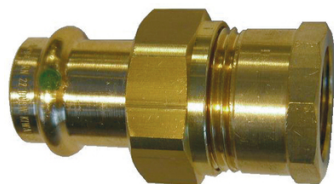

## Raccord union femelle à sertir - femelle à visser 2262

Matière : Bronze  
Famille : Raccord  
Genre : FF

Prix catalogue  
À partir de  
**32,34€ HT**

SCANNEZ-MOI

### Tous nos modèles

Réf. Produit	Réf. Fournisseur	Diam.	Diamètres	Filetage	Filetages	Prix
22790	293024	12 mm	12 mm	15x21 mm	15x21 mm (1/2")	<b>24,26€ HT</b>
22791	131937	15 mm	15 mm	15x21 mm	15x21 mm (1/2")	<b>29,18€ HT</b>
22792	133160	15 mm	15 mm	20x27 mm	20x27 mm (3/4")	<b>33,32€ HT</b>
22793	283384	18 mm	18 mm	15x21 mm	15x21 mm (1/2")	<b>35,42€ HT</b>
22794	314910	18 mm	18 mm	20x27 mm	20x27 mm (3/4")	<b>35,54€ HT</b>
22795	125318	22 mm	22 mm	20x27 mm	20x27 mm (3/4")	<b>42,77€ HT</b>
22797	365103	28 mm	28 mm	20x27 mm	20x27 mm (3/4")	<b>49,76€ HT</b>
22798	128975	28 mm	28 mm	26x34 mm	26x34 mm (1")	<b>49,35€ HT</b>