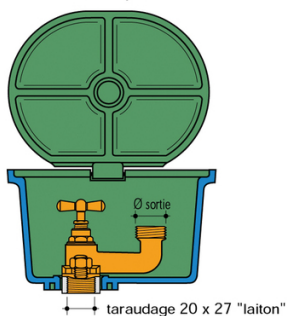

standard à potence

? Diamètre de l'entrée de la bouche 20 x 27 (3/4?). ? Diamètre de la sortie de la bouche 20 x 27 (3/4?). ? Le modèle BRM2027 est standard, avec un robinet à potence en laiton. ? Les versions BAC227 sont carrées, et le couvercle peut se fermer avec le tuyau branché ? La vanne est en laiton nickelé mat, et dispose d'une Attestation de Conformité Sanitaire. ? Le clapet de fermeture est une version à robinet 1/4 de tour 20 x 27 avec poignée gainée.