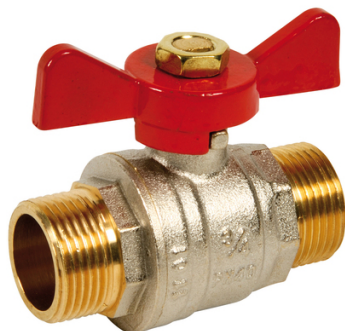

## Vanne mâle mâle PN30/40 ACS manette papillon sans plomb

Température Mini : -10°C. Température Maxi : +120°C. Pression Maxi : 40 Bars.  
Axe injectable. Presse étoupe PTFE. Passage intégral. Laiton sans plomb  
CW510L 4MS (CuZn42). ACS et conforme 4MS.