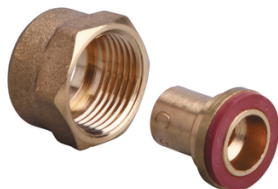

Prix catalogue
À partir de
4,85€ HT

Genre : MF
Erou : 20x150 mm

SCANNEZ-MOI

Tous nos modèles

Réf. Produit	Réf. Fournisseur	Diamètres	Diam.	Prix
44061	08769.10K+	10 mm	CU 10 mm	7,24€ HT
44098	08769.12K+	12 mm	CU 12 mm	3,64€ HT
44141	08769N.14K	14 mm	CU 14 mm	3,69€ HT