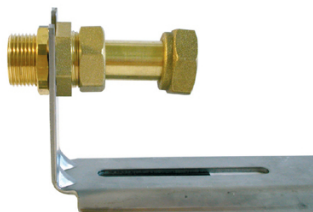

Support pour compteur DN20, longueur 190 mm

Tous les éléments en contact avec l'eau disposent de l'ACS. Entrée écrou : 26x34. Pour chaque modèle d'entrée, 3 sorties au choix : Sortie fixe - Sortie fixe + clapet 2 purgeurs à volant - Sortie fixe + clapet 2 purgeurs de luxe.

DN : DN20

Prix catalogue

À partir de

38,97€ HT

SCANNEZ-MOI

Tous nos modèles

Réf. Produit	Réf. Fournisseur	Sortie	Long.	Entrée	Prix
620201		fixe	325 mm	32	29,23€ HT
620202		fixe + clape...	407 mm	32	49,91€ HT
620211		fixe	400 mm	32	59,30€ HT
620212		fixe + clape...	482 mm	32	81,41€ HT
620222		fixe + clape...	467 mm	20x27 mm	60,90€ HT